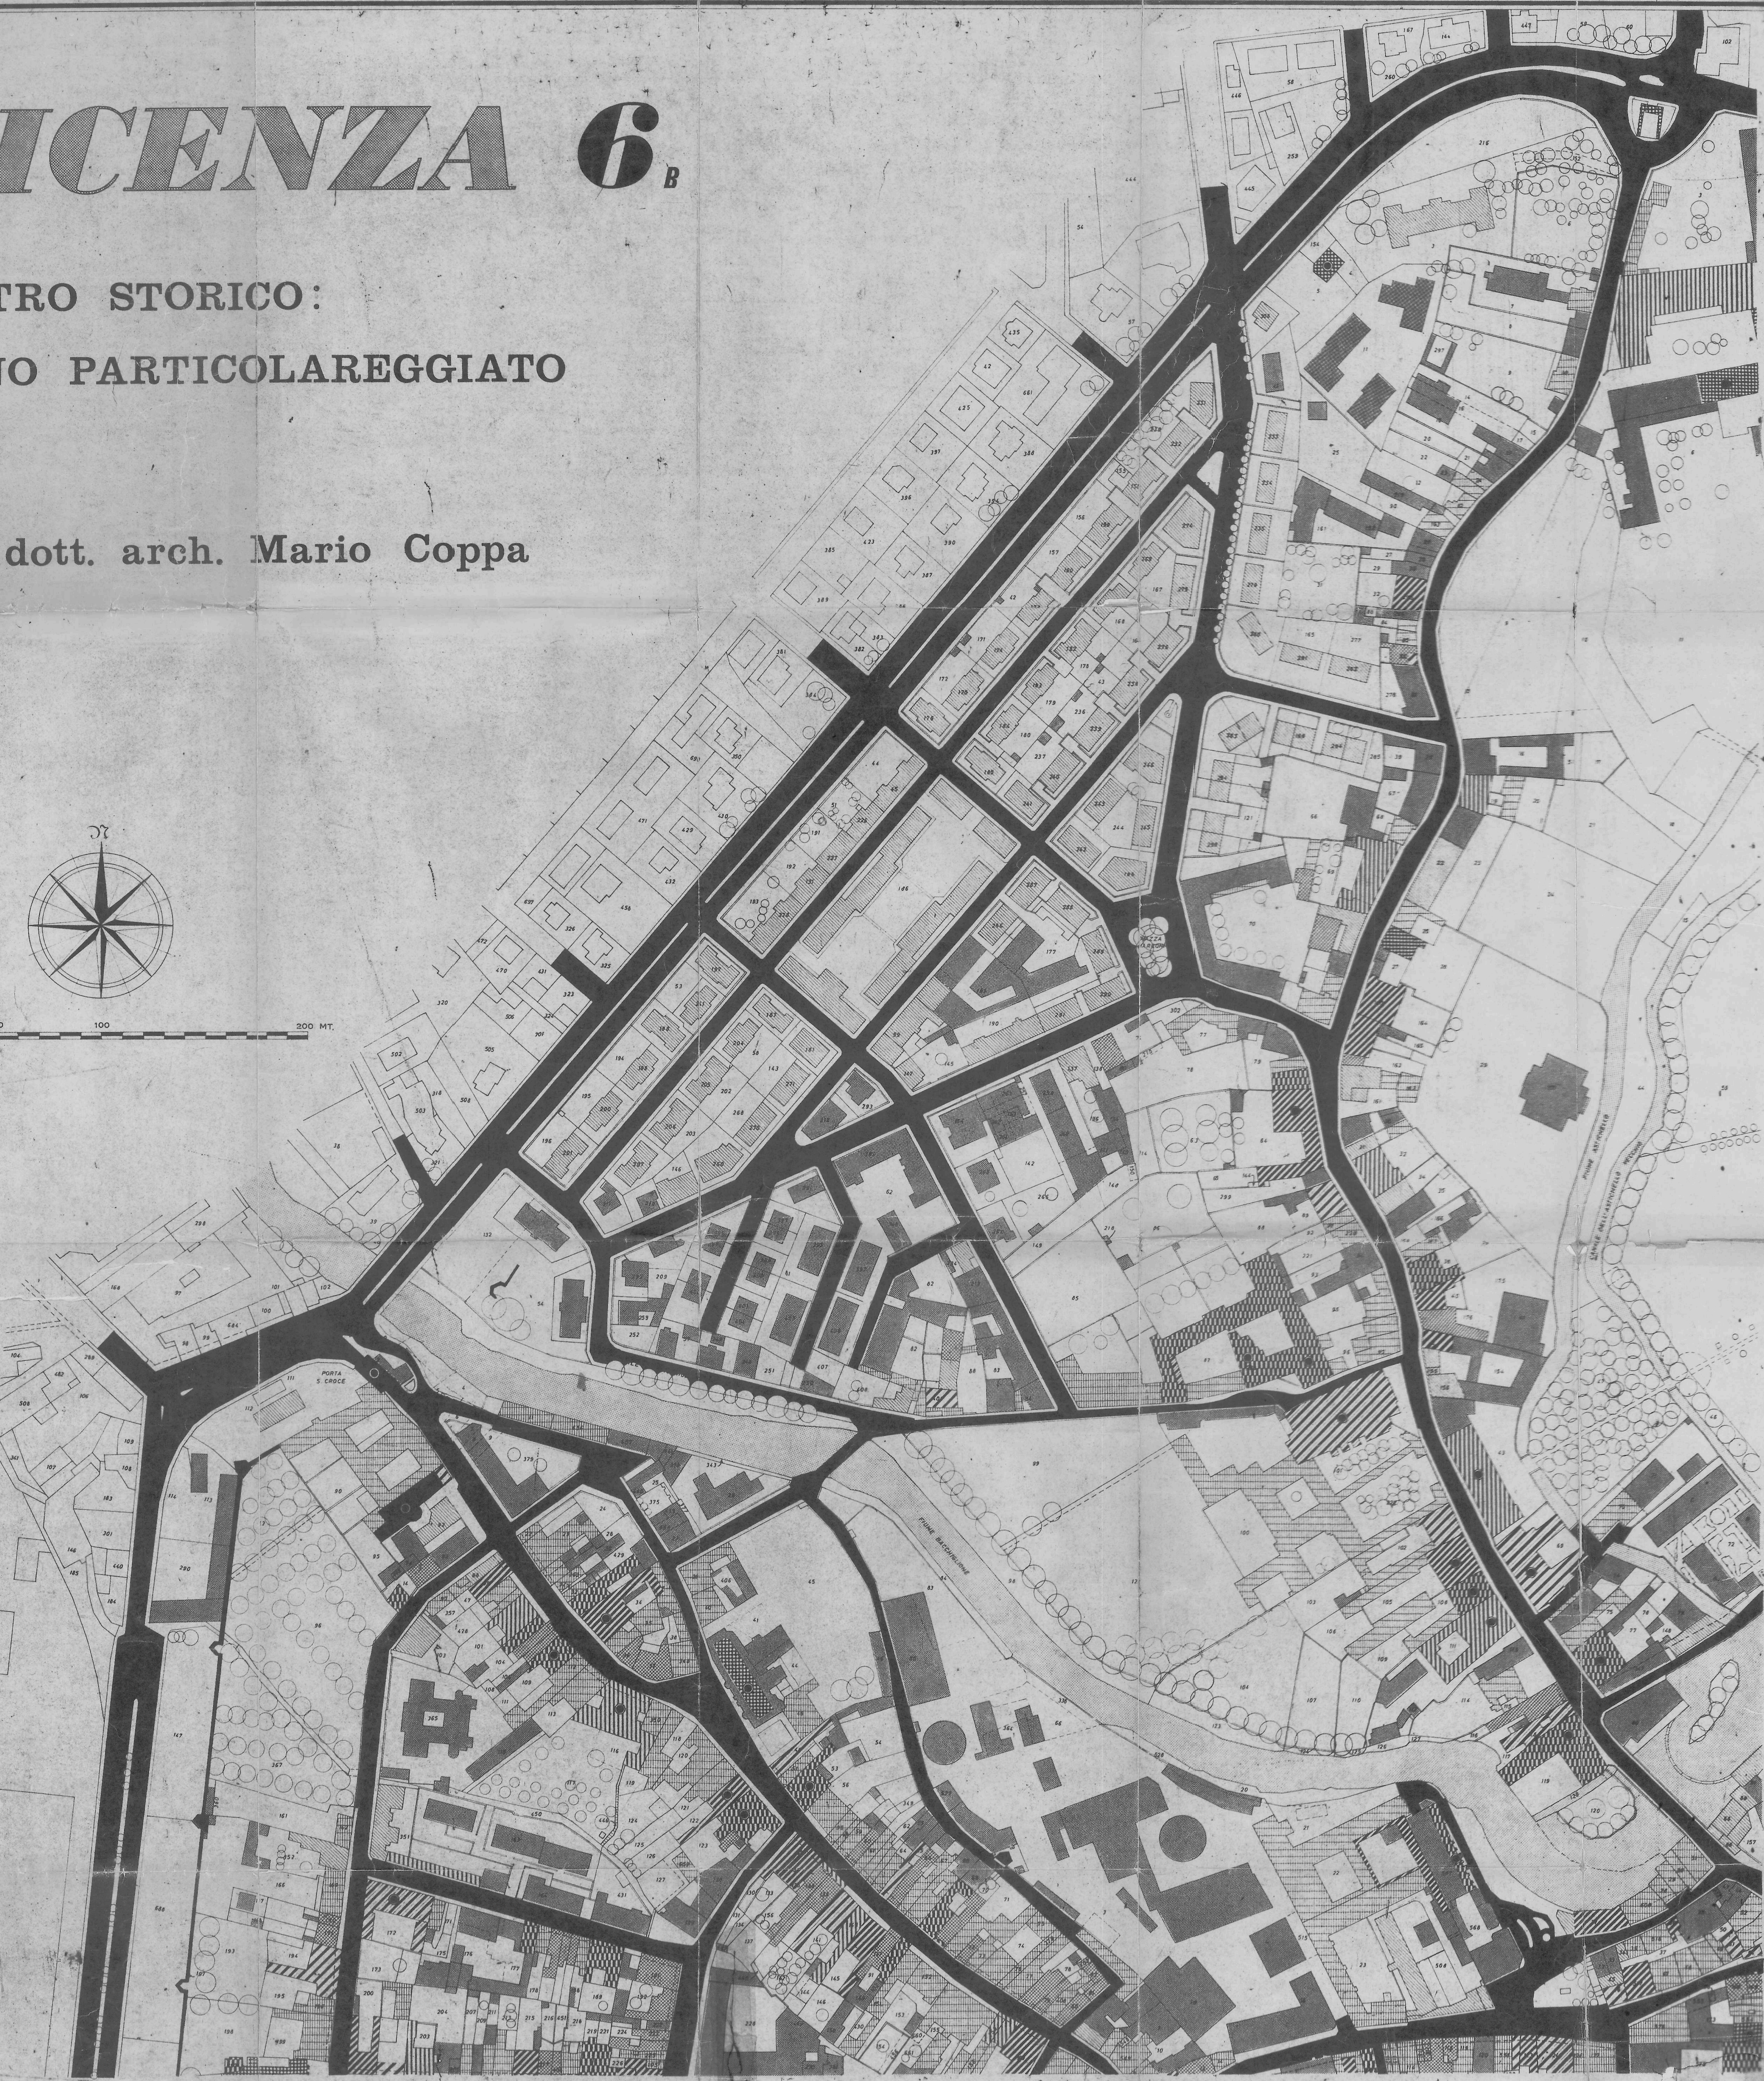

VICENZA 6_B

CENTRO STORICO:
PIANO PARTICOLAREGGIATO

prof. dott. arch. Mario Coppa

0 50 100 200 MT.

Arch. Mario Coppa