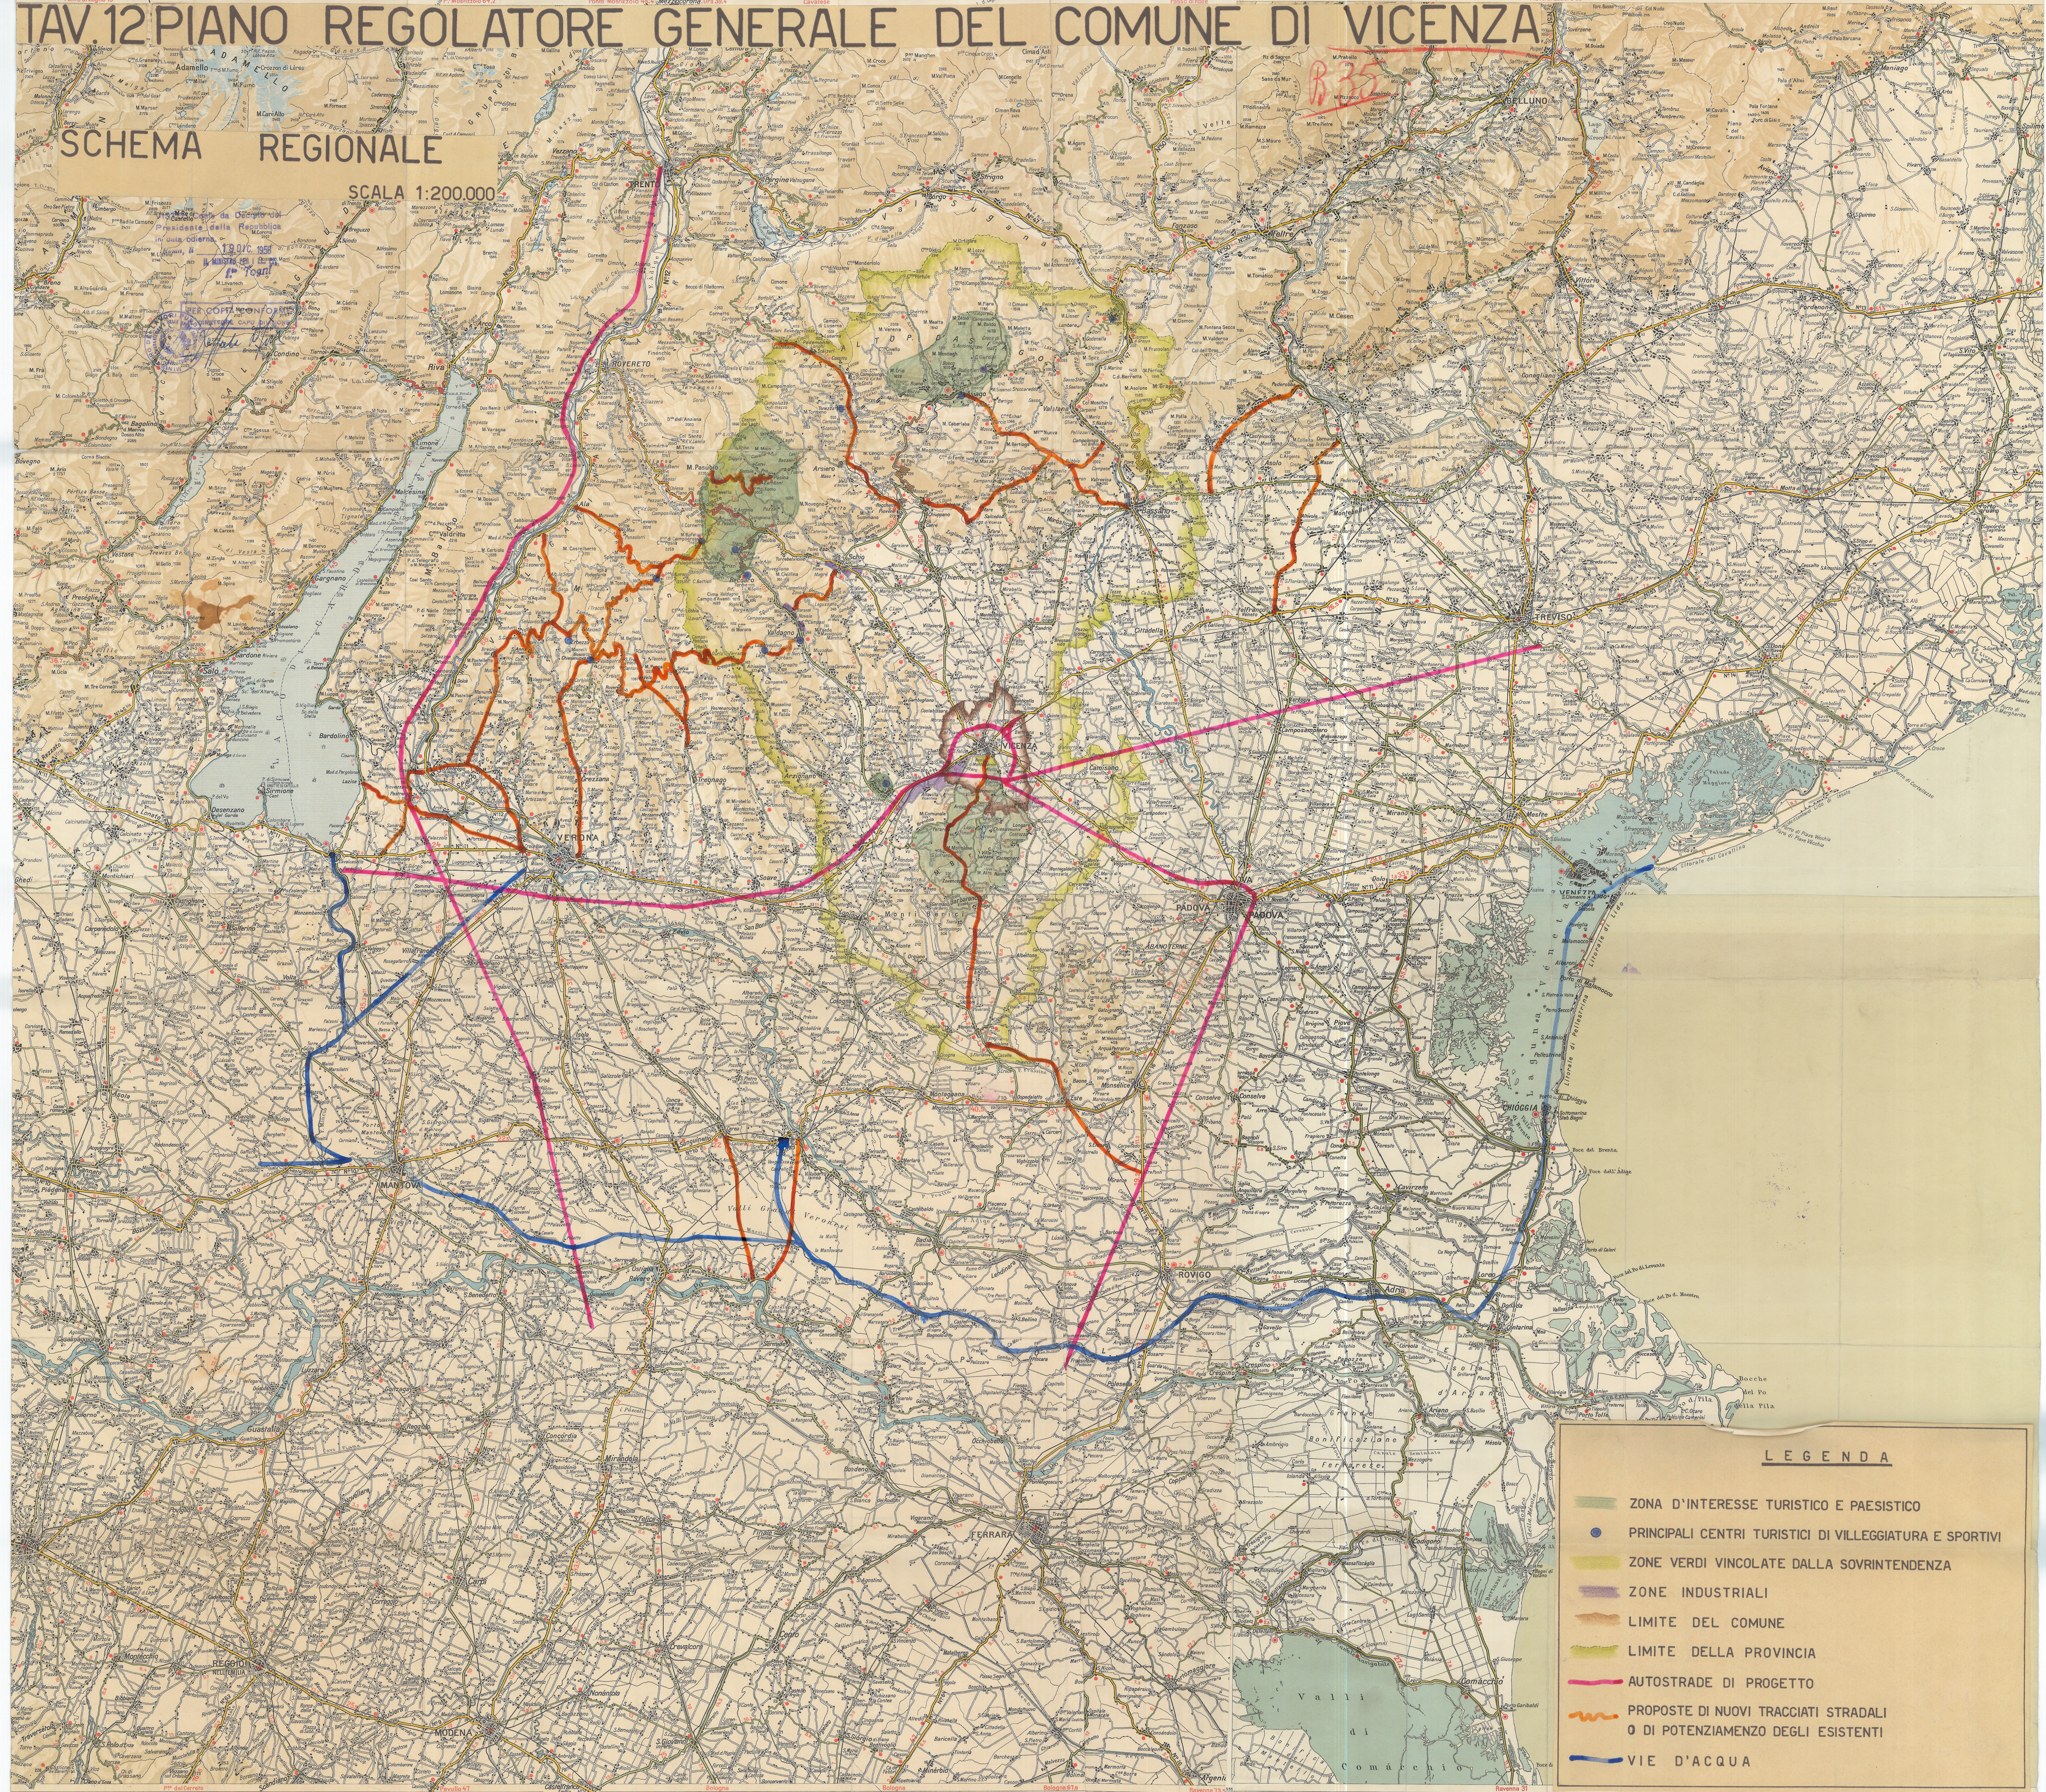

TAV.12 PIANO REGOLATORE GENERALE DEL COMUNE DI VICENZA

SCHEMA REGIONALE

SCALA 1:200.000

LEGENDA

- ZONA D'INTERESSE TURISTICO E PAESISTICO
- PRINCIPALI CENTRI TURISTICI DI VILLEGGIATURA E SPORTIVI
- ZONE VERDI VINCOLATE DALLA SOVRINTENDENZA
- ZONE INDUSTRIALI
- LIMITO DEL COMUNE
- LIMITO DELLA PROVINCIA
- AUTOSTRADE DI PROGETTO
- PROPOSTE DI NUOVI TRACCIATI STRADALI O DI POTENZIAMENTO DEGLI ESISTENTI
- VIE D'ACQUA